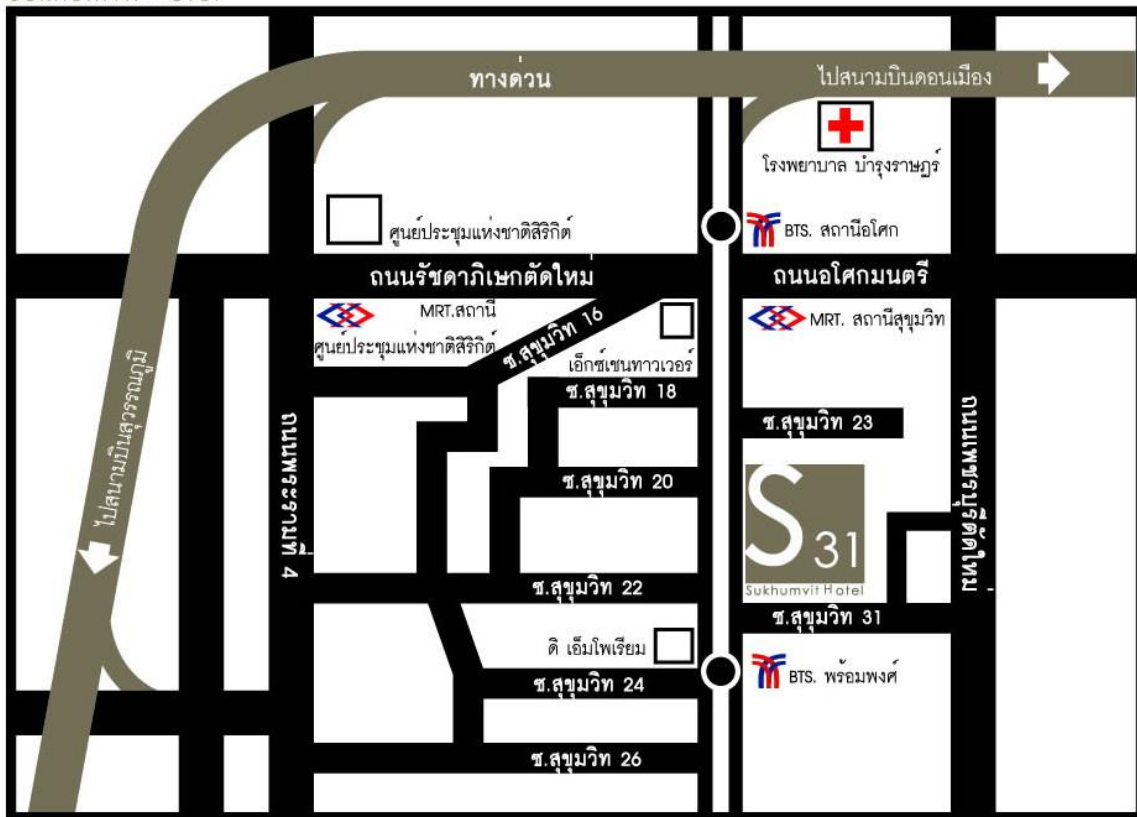

แผนที่สถานที่จัดประชุม – ห้องแกรนด์ บอลรูม ชั้น 5 โรงแรม S31 สุขุมวิท
เลขที่ 545 ซอยสุขุมวิท 31 ถนนสุขุมวิท คลองเตย วัฒนา กรุงเทพฯ

โรงแรมตั้งอยู่บริเวณปากซอยสุขุมวิท 31
หมายเลขโทรศัพท์ของทางโรงแรม 02-260-1111

หมายเลขโทรศัพท์เลขานุการบริษัท: คุณประภัสสร กันทะวงศ์ 090-801-2210

สถานที่จอดรถ: จอดบนอาคารจอดรถของโรงแรม ได้ประมาณ 250 คัน หรือ
จอดที่อาคาร RSU ที่อยู่ข้างโรงแรมได้อีกประมาณ 250 คัน

รถไฟฟ้า: ลงสถานี BTS พร้อมพงษ์ ทางออกประตู 5 และเดินอีกประมาณ 150 เมตร หรือนั่งมอเตอร์ไซด์รับจ้างราคาประมาณ 10 บาท
สายรถเมล์ที่ผ่าน: 40, ปอ40, 38, ปอ514

แผนที่ที่ตั้งโรงแรม เอส31

545 สุขุมวิท31 กรุงเทพฯ 10110 โทร0-2260-1111 โทรสาร 0-2258-2222

QR code ของทางโรงแรม S31